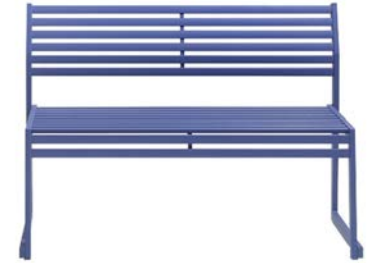

Lisa 2865

Lisa 2860

Surfy Outdoor 2027

Coney 3640

Coney 3649

Coney 3649

Cortina 026 UBPN11F

Cortina 026 UBPN13F

Chair ODC10001

Stool OBS10001

Lounge OLC10001

Octopus UT15

Rio Bench Set

Luxembourg 4104

Luxembourg 4102

Luxembourg 4116