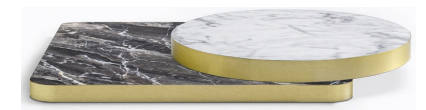

W: 550 D: 530 H: 780 SH: 470 AH: 620 mm

Paris S Tube

W: 540 D: 610 H: 800 SH: 490 mm

Paris A Tube

W: 540 D: 610 H: 800 SH: 490 AH: 640 mm

Magda 04 134

W: 630 D: 610 H: 810 SH: 470 AH: 690 mm

Laminate ABS Top with Brass Edge
Available in a range of sizes & shapes

Finn 2893

W: 480 D: 530 H: 780 SH: 460 mm

Finn 2892

W: 580 D: 550 H: 780 SH: 460 mm

Inox 4421/LU

W: 400 D: 400 H: 730 mm

Inox 4412/OA

W: 450 D: 450 H: 730 mm